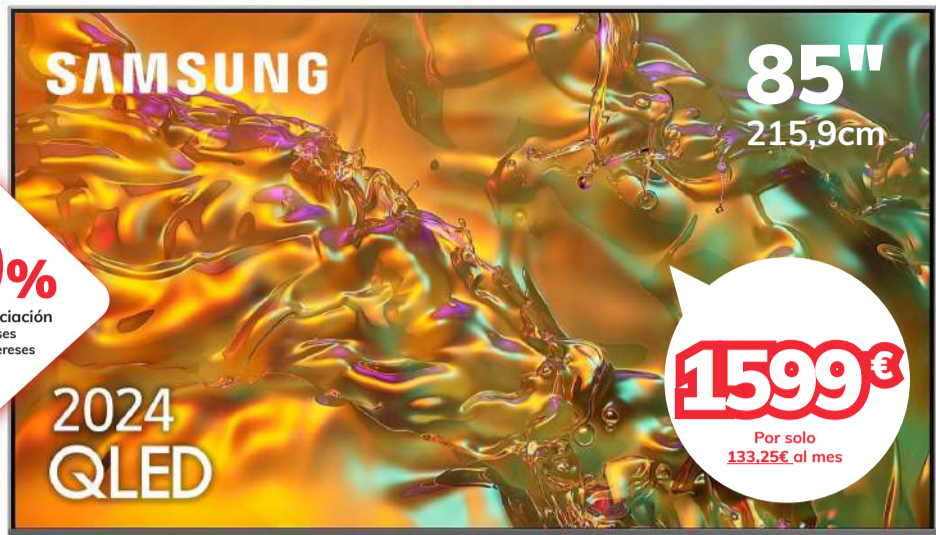

TV SAMSUNG

TQ85Q80D

0%
Financiación
12 meses
sin intereses

1599€
Por solo
133,25€ al mes

QLED 4K UHD

SMART TV

Direct Full Array

120 Hz

Direct Full Array

Mayor control del color

La iluminación trasera de su panel te permitirá apreciar todo el abanico de color.

TV LG

55C44LA