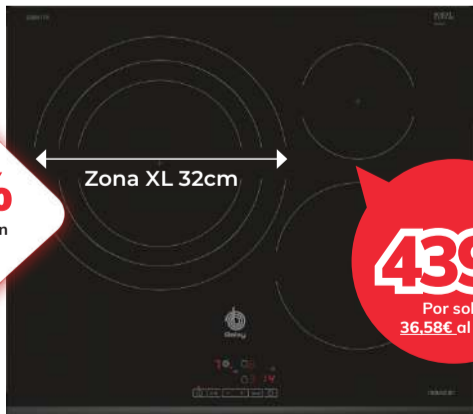

Encimera BALAY

3EB967FR

0%

Financiación
12 meses
sin intereses

Zona XL 32cm

439€
Por solo
36,58€ al mes

Función Booster:
Es la encargada de calentar a máxima potencia y tiempo
récord uno de sus fuegos durante 10 minutos.