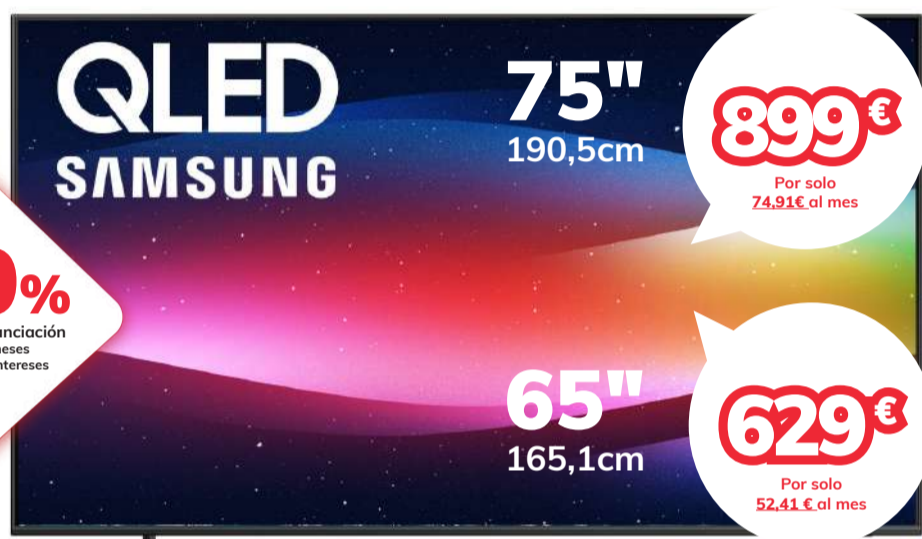

144Hz

Panel OLED evo 4K

El único negro puro gracias a sus +33M de píxeles autoluminiscentes.

Sin retroiluminación

TV SAMSUNG

TQ75Q64D / TQ65Q64D

0%
Financiación
12 meses
sin intereses

899€
Por solo
74,91€ al mes

629€
Por solo
52,41€ al mes

QLED 4K UHD

Smart TV

Diseño Airslim

Funciones gaming

HDR 10+

QLED: Más de 1.000 millones de colores

100% de volumen de color con Quantum Dot