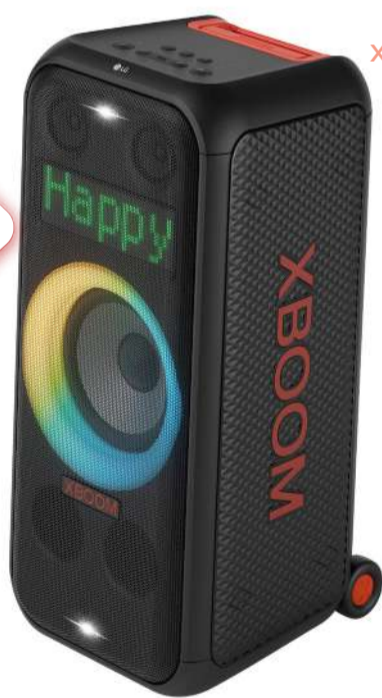

TV PHILIPS

43PUS8209

0%
Financiación
12 meses
sin intereses

319€
Por solo
26,58€ al mes

AMBILIGHT

Los televisores Ambientlight son los únicos televisores con luces LED integradas en la parte trasera que reaccionan a lo que estás viendo, sumergiéndote en un halode luz colorida. Esto lo cambia todo: tu televisor parece más grande y te sentirás más inmerso en tus deportes, películas, música y juegos favoritos.

TV TCL
55P61B

0%
Financiación
12 meses
sin intereses

299€
Por solo
24,91€ al mes

HDR10+

Gracias al HDR10+, puedes ver imágenes vivas con alta luminosidad y colores completos.

Altavoz LG
XBOOM XL7S

Sonido de alta potencia para tus fiestas
Déjate liar con LG XBOOM XL7S. Monta las mejores fiestas con su sonido potente y diviértete con su pantalla e iluminación LED.