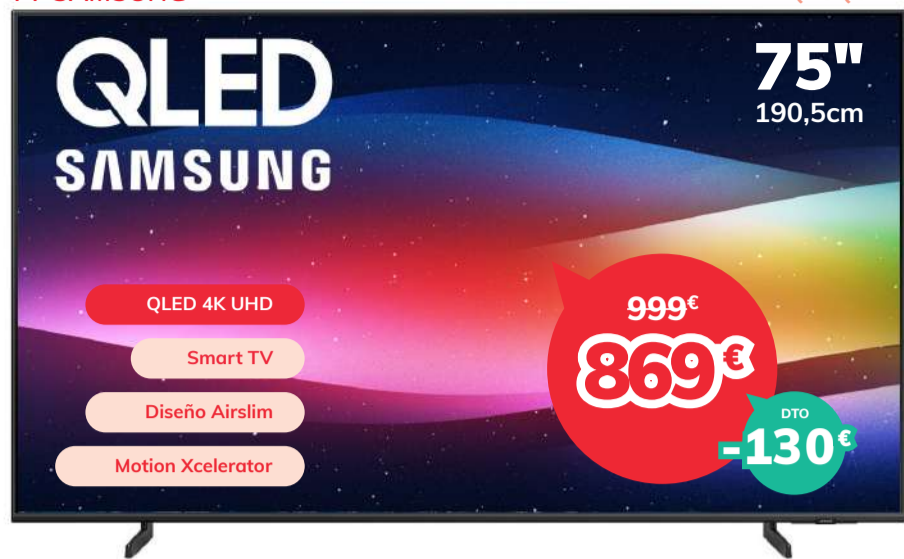

3ª bandeja

Motor silencioso

Estrena electrodoméstico en 24h gracias a nuestro servicio profesional

·Te lo llevamos a casa
·Te lo colocamos y lo ponemos en marcha
·Retiramos el antiguo

TV SAMSUNG

TQ75Q64D

QLED: Más de 1.000 millones de colores
100% de volumen de color con Quantum Dot. La tecnología Quantum Dot convierte la luz en más de mil millones de colores a cualquier nivel de brillo.