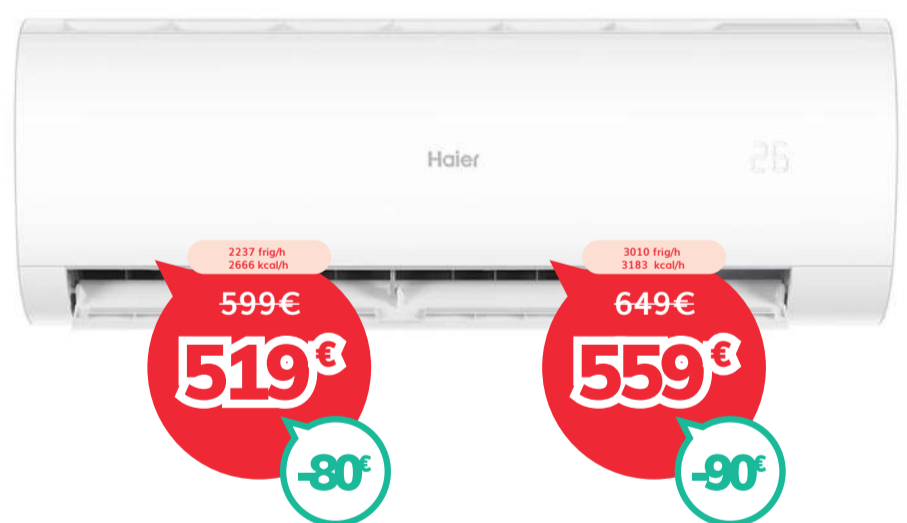

2237 frig/h
2666 kcal/h
599€
519€
-80€

3010 frig/h
3183 kcal/h
649€
559€
-90€

Split LG
LGSOFT09 / LGSOFT12

A++/A+++

WiFi

ThinQ