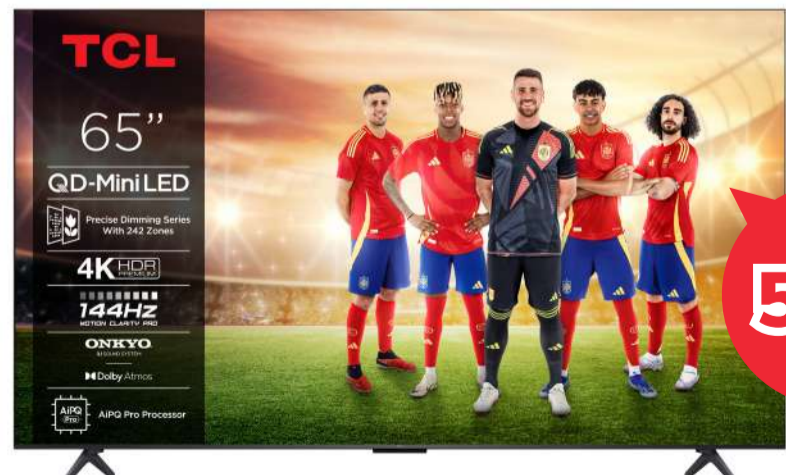

- QLED con Mini LED
- 4K HDR
- 144Hz
- ONKYO
- Dolby Atmos
- AIPQ Pro Processor

65" 165,1cm

649€

569€

-80€

QLED con Mini LED
QD-Mini LED de TCL combina los méritos de las tecnologías QLED y OLED, transformando la retroiluminación tradicional en una iluminación cercana a la precisión de píxeles. También utiliza la tecnología QLED líder en el mundo, que ofrece un contraste y una gama de colores comparables a los de OLED.